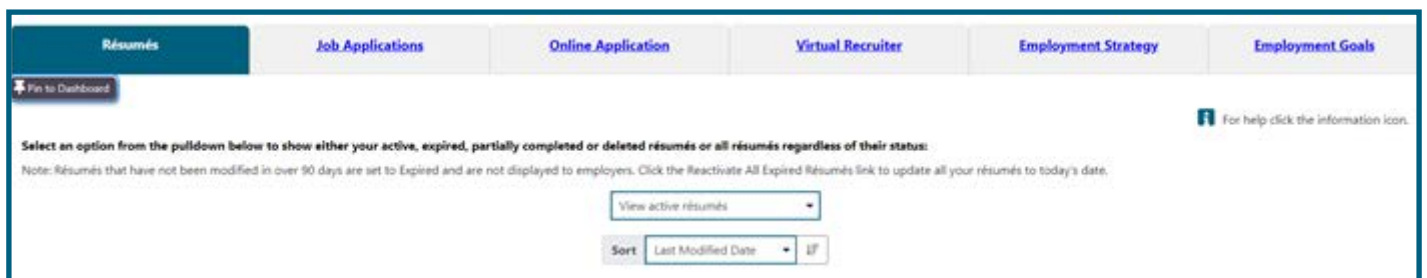

# Confirmando que su Currículo está en Internet

Su currículum debe estar en internet y puede ser buscado en NEworks para seguir siendo elegible para recibir beneficios por desempleo.

Si usted ve la palabra "Desconectado" en la pantalla a continuación, haga clic en la pestaña de color rojo para poner su currículum en internet.